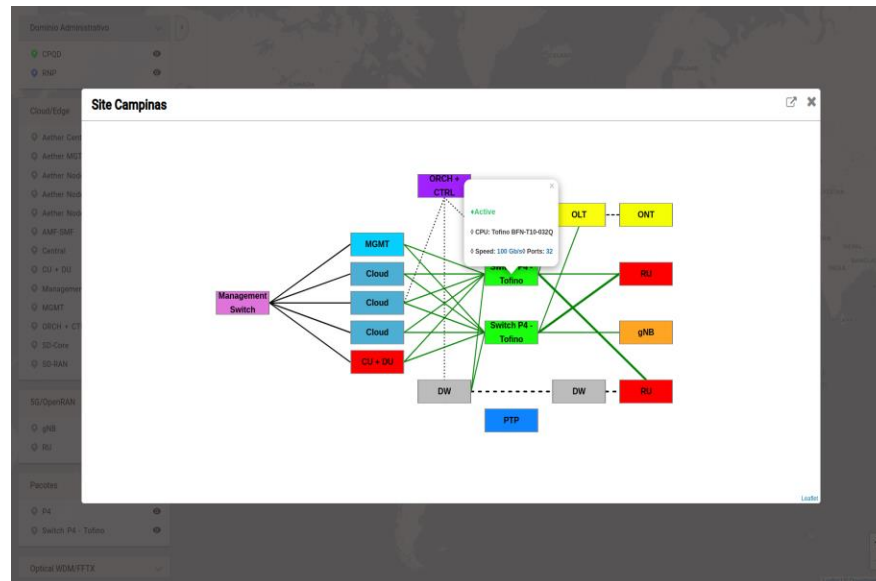

Motivação

Transmitir a evolução de diagramas de rede estáticos (que se desatualizam rapidamente) para plataformas dinâmicas, programáveis e adaptáveis

Centralizar dados de diferentes domínios de monitoramento em uma interface única, enriquecendo a visualização técnica com contexto operacional

Mapa do Sistema RNP

27^o
Workshop
RNP

Mapa do Sistema RNP

27^o
Workshop
RNP

27°

Workshop
RNP

ChameleonMap

Níveis de informação

Informações Simples

Informações Detalhadas

27°

Workshop
RNP

ChameleonMap

ATLAS: Automated Topology Language with Slicing

Representação Padrão

Visualização de Slice

27^o

Workshop
RNP

ChameleonMap

Integrações

- Integração disponível com NetBox
- **Utilização do ChameleonMap para visualização de informações disponíveis no GrenMap utilizando GRENML**
 - Ferramenta criada em cooperação com outras NRENs
 - Mapeamento e compartilhamento de topologias nacionais
 - Facilidade e agilidade na disponibilização da visualização