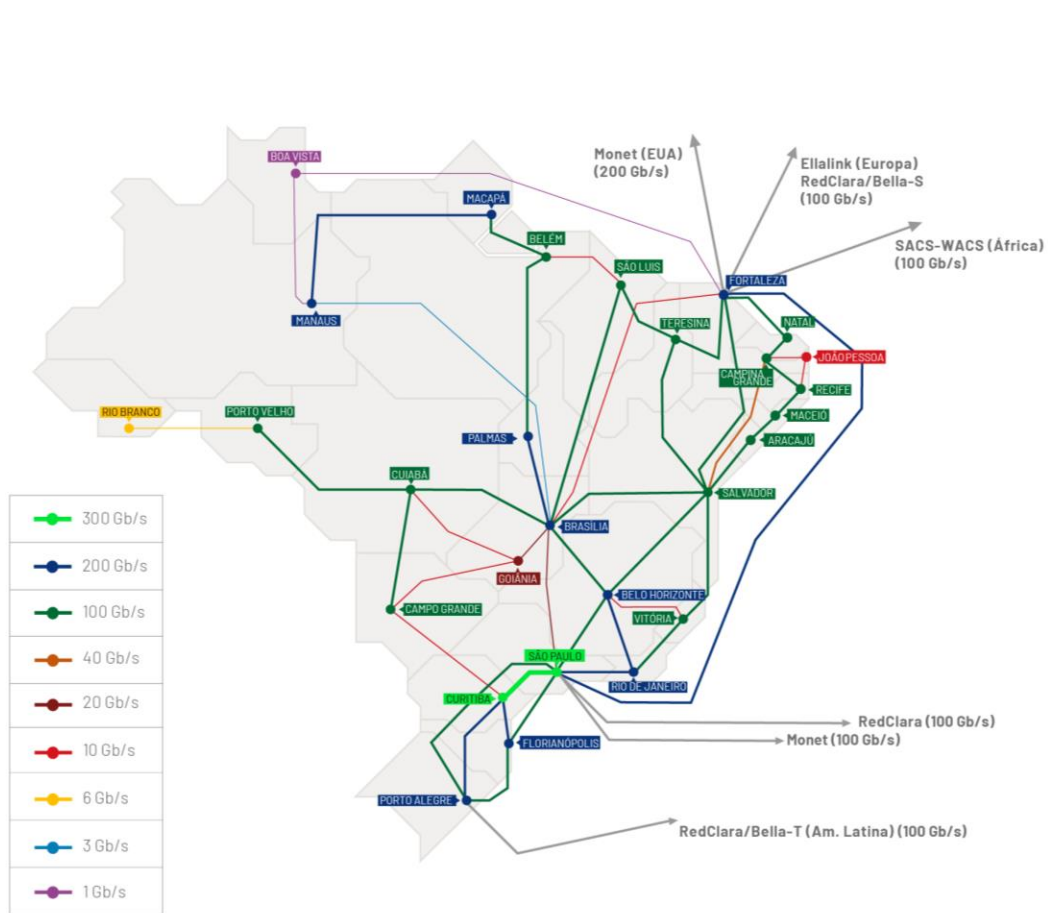

Motivação

Transmitir a evolução de diagramas de rede estáticos (que se desatualizam rapidamente) para plataformas dinâmicas, programáveis e adaptáveis

Centralizar dados de diferentes domínios de monitoramento em uma interface única, enriquecendo a visualização técnica com contexto operacional

Reduzir o esforço manual de desenho de topologias através de ingestão automatizada de dados de rede

27^o
Workshop
RNP

Redes do Sistema RNP

Rede Ipê e PoPs

Redes Metropolitanas

27^o

Workshop
RNP

Redes do Sistema RNP