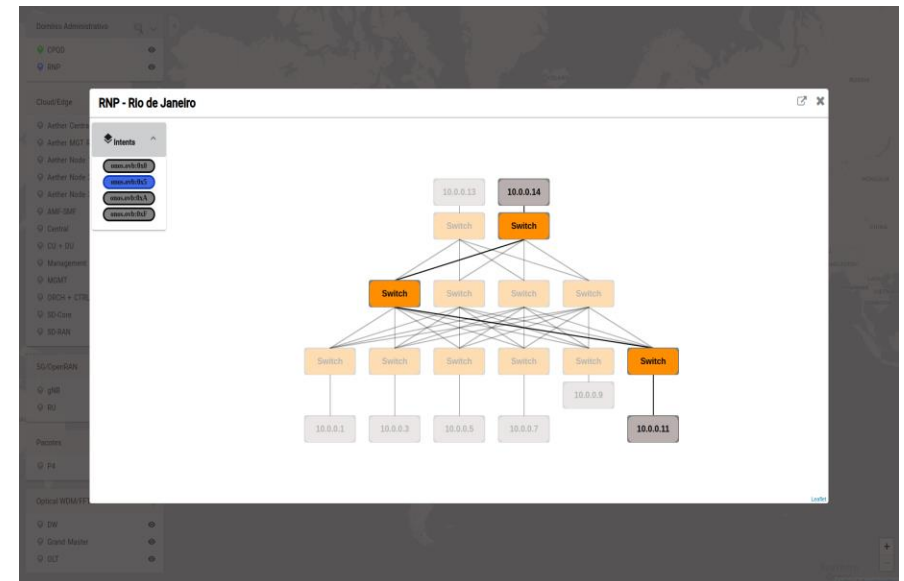

Motivação

Transmitir a evolução de diagramas de rede estáticos (que se desatualizam rapidamente) para plataformas dinâmicas, programáveis e adaptáveis

Centralizar dados de diferentes domínios de monitoramento em uma interface única, enriquecendo a visualização técnica com contexto operacional

Mapa do Sistema RNP

27^o
Workshop
RNP

Mapa do Sistema RNP

27^o
Workshop
RNP

27°

Workshop
RNP

ChameleonMap

Níveis de informação

Informações Simples

Informações Detalhadas

27°

Workshop
RNP

ChameleonMap

ATLAS: Automated Topology Language with Slicing

Representação Padrão

Visualização de Slice

27^o

Workshop
RNP

ChameleonMap

Integrações

- Integração disponível com NetBox
- **Utilização do ChameleonMap para visualização de informações disponíveis no GrenMap utilizando GRENML**
 - Ferramenta criada em cooperação com outras NRENs
 - Mapeamento e compartilhamento de topologias nacionais
 - Facilidade e agilidade na disponibilização da visualização