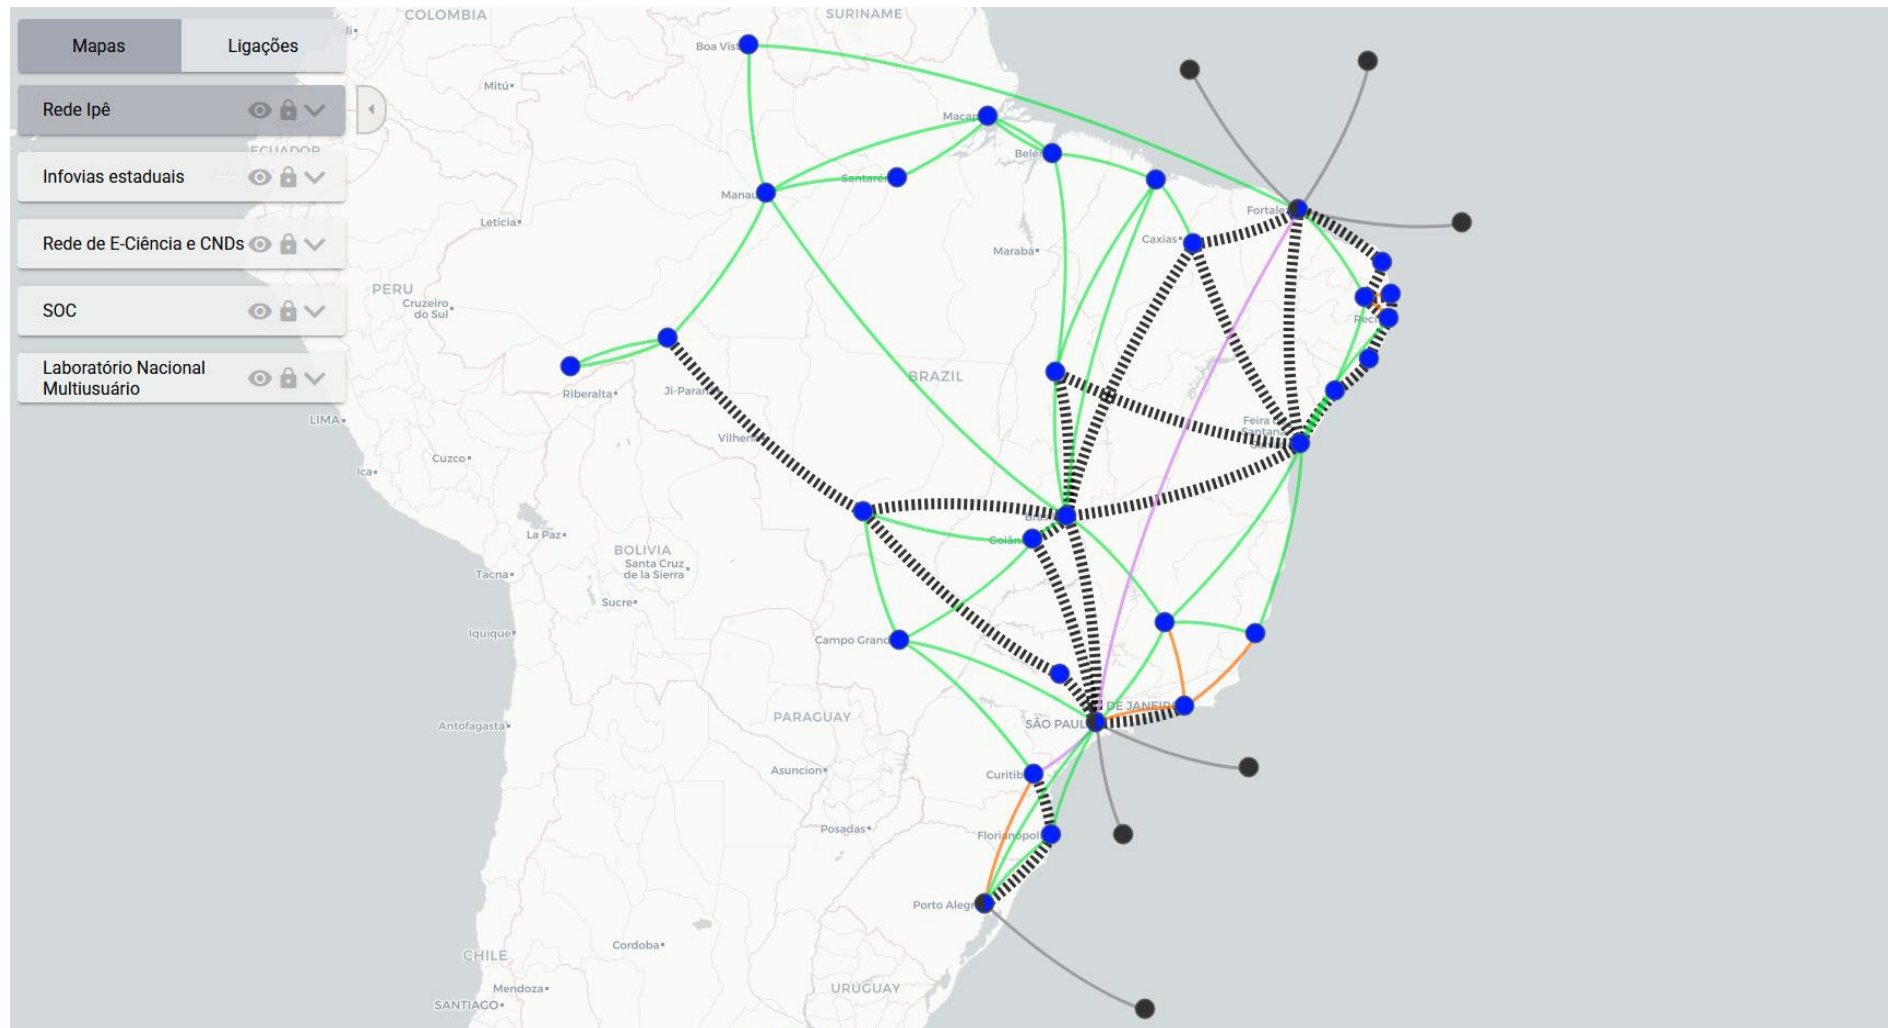

- Topologias
- Dispositivos
- Inventários
- Redes
- Eventos

Usar a ferramenta como um **hub** para direcionar o usuário ao seu destino final

27^o

Workshop
RNP

ChameleonMap

Alguns parceiros/usuários

- Mapa de Chamadas CTIC
- Mapa do Laboratório Nacional Multiusuário
- Mapa do Evento WRNP em 2023, 2024, 2025 e **2026**
- OpenRan @ Brasil
- Mapa de Doações e Abrigos do RS – 2024
- Mapa DPDI
- Mapa do Sistema RNP
- E outros!

Mapa do Sistema RNP

27^o
Workshop
RNP

Mapa do Sistema RNP

27^o
Workshop
RNP

27°

Workshop
RNP

ChameleonMap

Níveis de informação