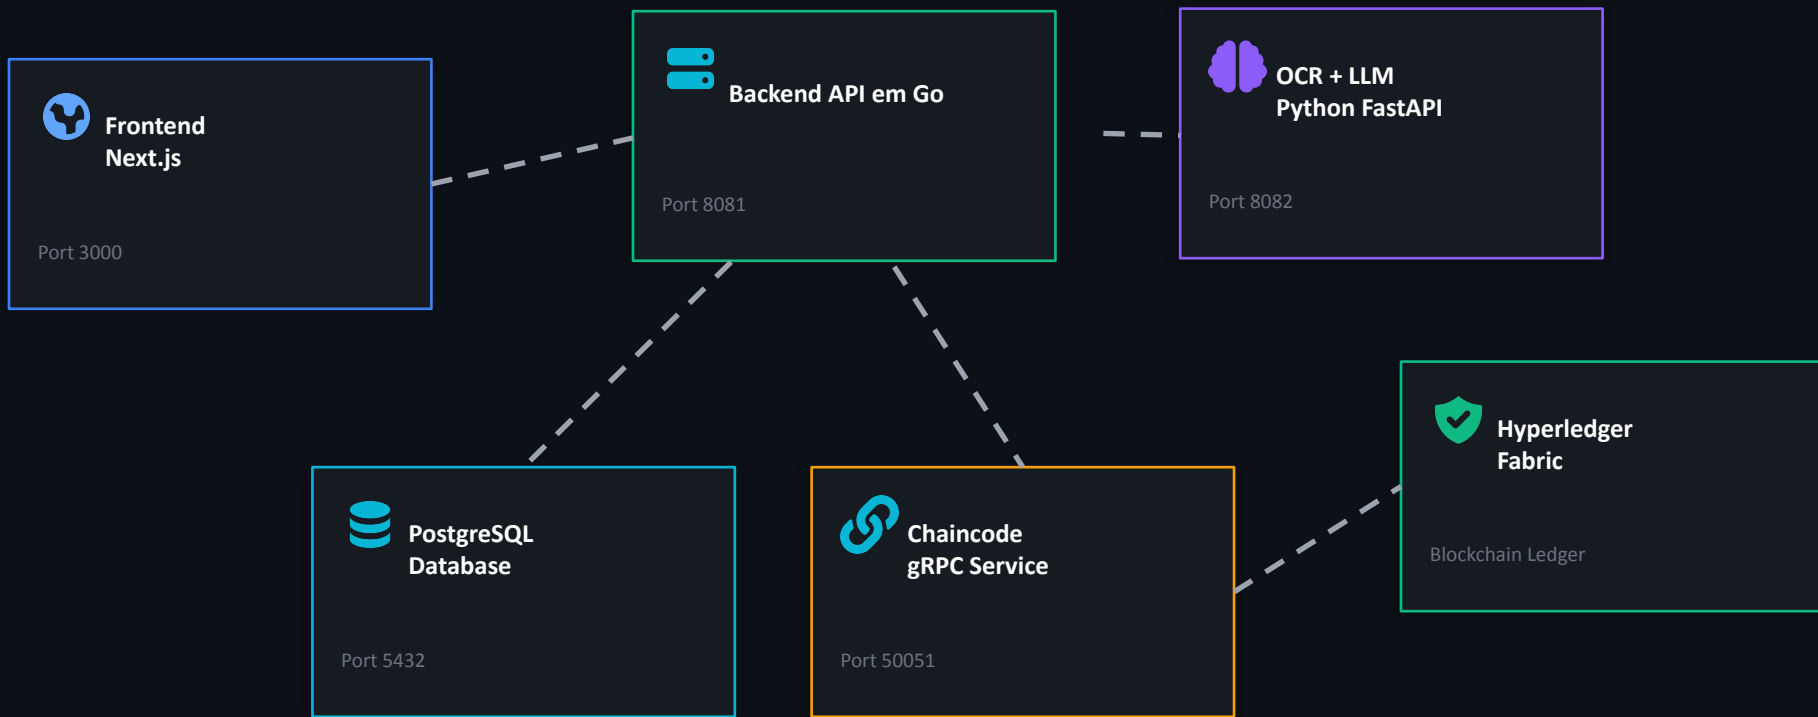

## Fora do padrão MEC

Não atende ao Diploma Digital e a Jornada do Estudante exigidos pelo Ministério da Educação

# A Solucao DAIESEB

Plataforma que combina Inteligencia Artificial e Blockchain para digitalizar, extrair, validar e registrar documentos acadêmicos de forma imutável e auditável.

# Arquitetura da Solução