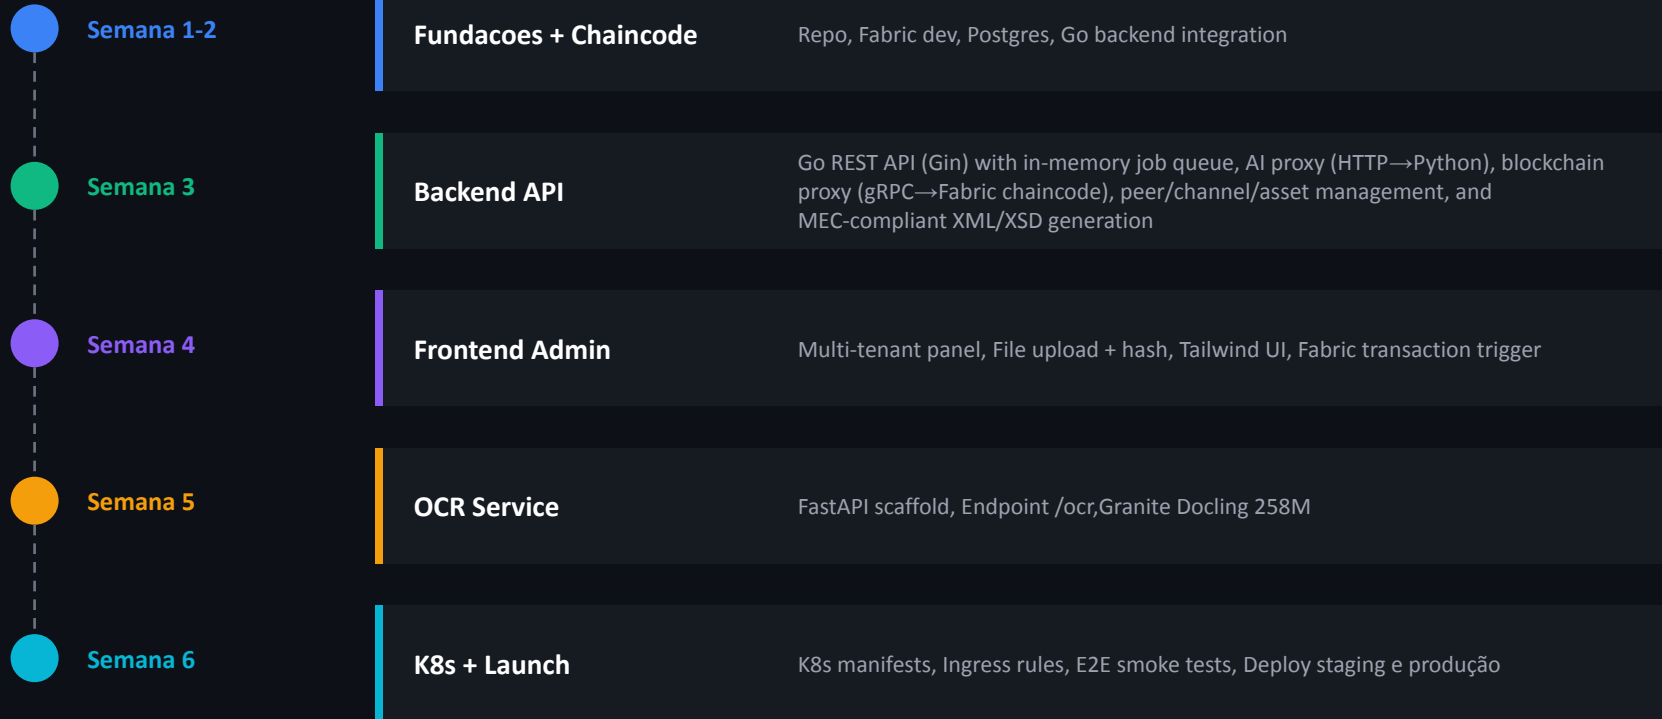

MVP Launch Plan