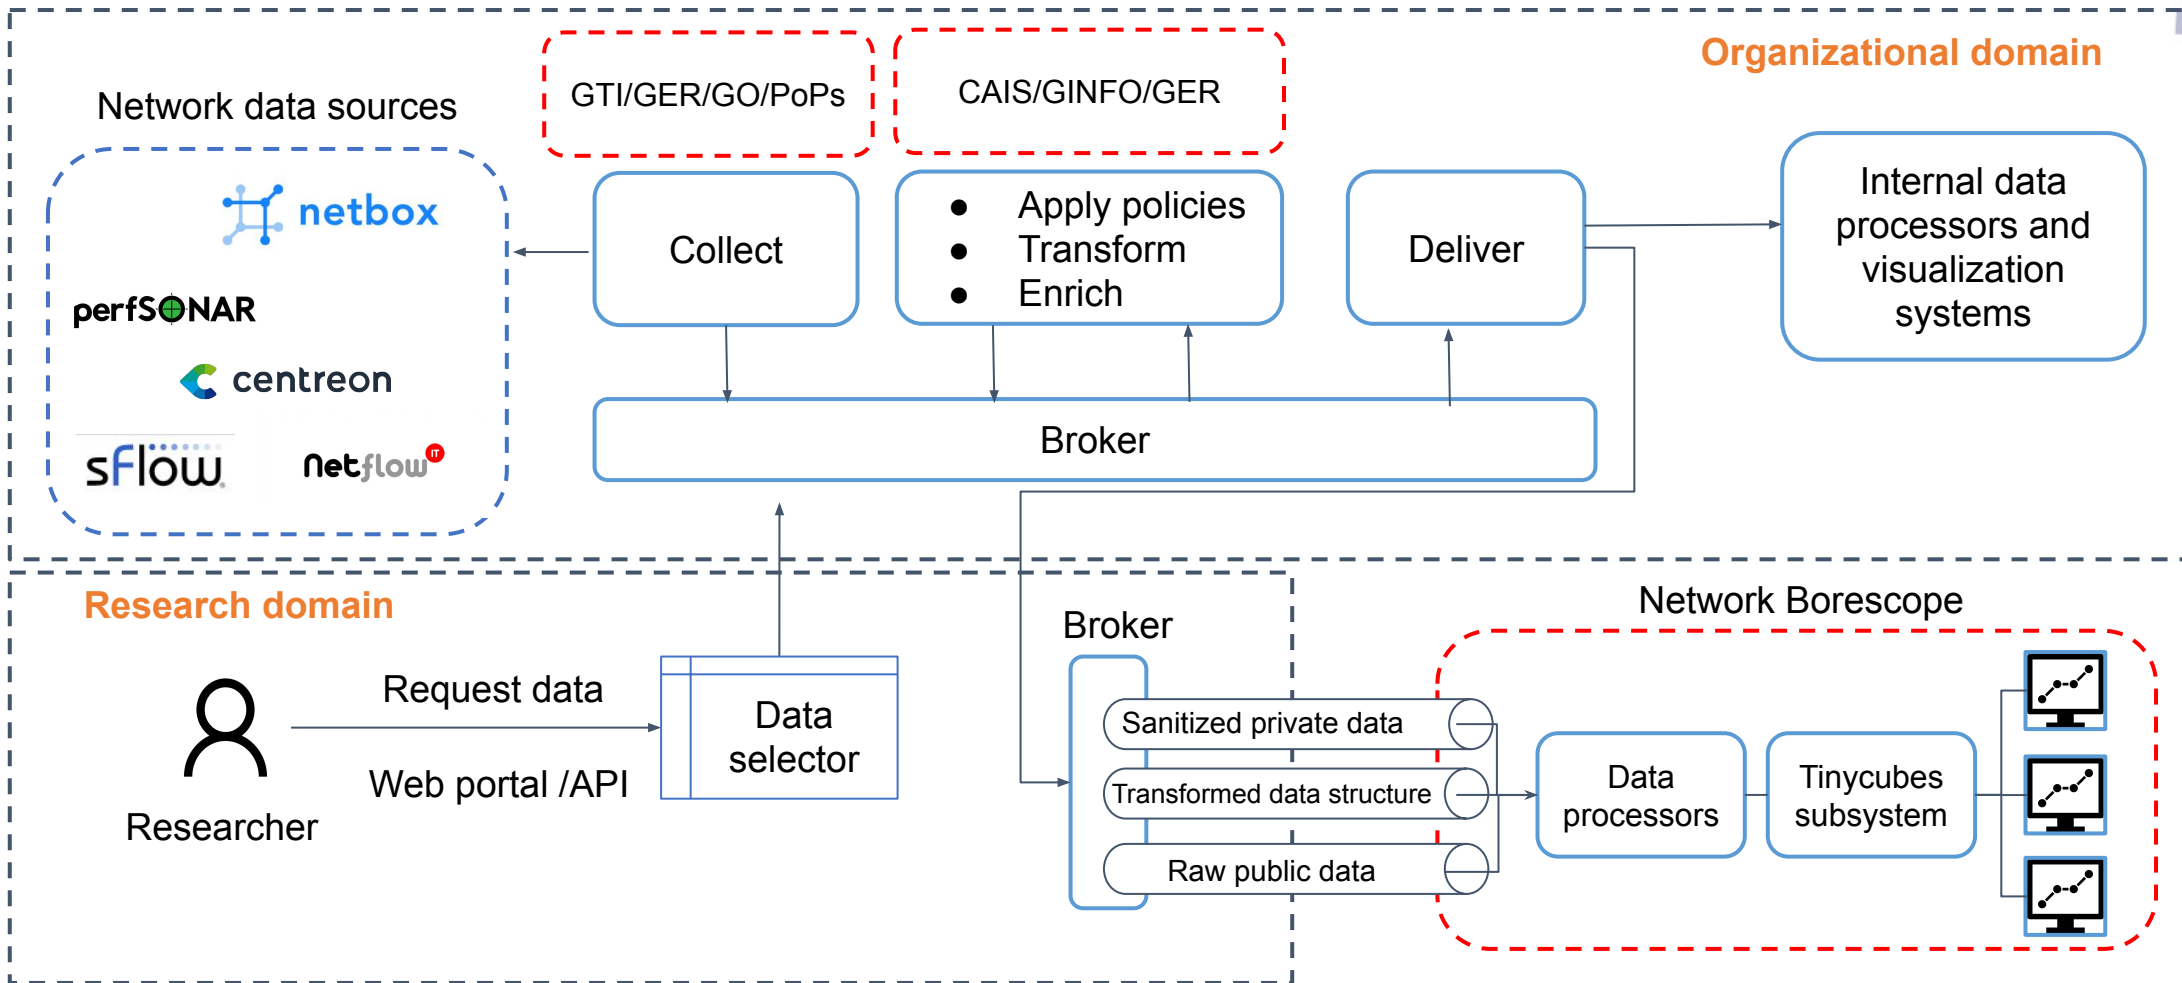

Estado atual

The image shows a screenshot of a web dashboard titled "Portal DataX" with a user profile "Admin". The dashboard features three main widgets: "MonIPÊ" (teal), "Conexões clientes" (green), and "Next releases" (dashed box). Each widget has a "Selecionar" button with a dropdown arrow. Below the widgets, the text "Network data sources" is centered, with three arrows pointing upwards to the "MonIPÊ", "Conexões clientes", and "Next releases" widgets. The dashboard also includes a navigation menu on the left, a top navigation bar with "Home" and "Contact", and a "Logout" button in the top right corner. The footer contains the copyright notice "Copyright © 2014-2021 AdminLTE.io. All rights reserved." and the version number "Version 3.1".

Conexões clientes

Logout

MonIPÊ

Selecionar

Conexões clientes

Selecionar

Next releases

Network data sources

Copyright © 2014-2021 AdminLTE.io. All rights reserved.

Version 3.1

Arquitetura

Próximos passos

Casos de uso:

- Métricas de desempenho de circuitos de acesso
- Dados dos fluxos do Backbone

Portal

- Acesso federado
- Agendamento das solicitações de dados

Exemplo de uso

DataX no Projeto **Catálogo de Dados de Rede**

Interface

Portal: Catálogo de Dados de Rede

Modelagem

Estrutura, Semântica, Governança, Papéis e Processos

Tecnologias Habilitadoras

DataX, **Hub de dados**