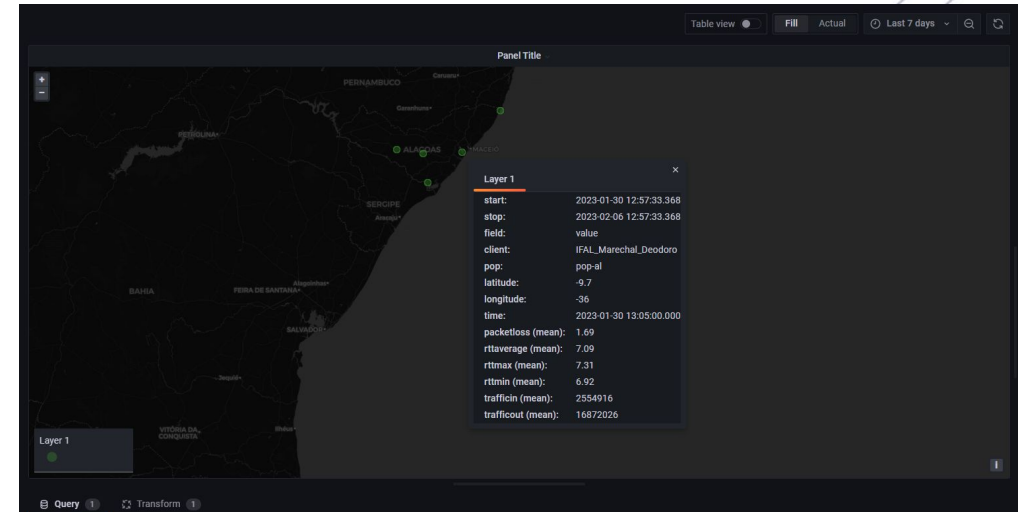

Conexões clientes

Logout

MonIPÊ

Selecionar

Conexões clientes

Selecionar

Next releases

Network data sources

Copyright © 2014-2021 AdminLTE.io. All rights reserved.

Version 3.1

Arquitetura

Próximos passos

Casos de uso:

- Métricas de desempenho de circuitos de acesso
- Dados dos fluxos do Backbone

Portal

- Acesso federado
- Agendamento das solicitações de dados

Exemplo de uso

DataX no Projeto **Catálogo de Dados de Rede**

Interface

Portal: Catálogo de Dados de Rede

Modelagem

Estrutura, Semântica, Governança, Papéis e Processos

Tecnologias Habilitadoras

DataX, **Hub de dados**