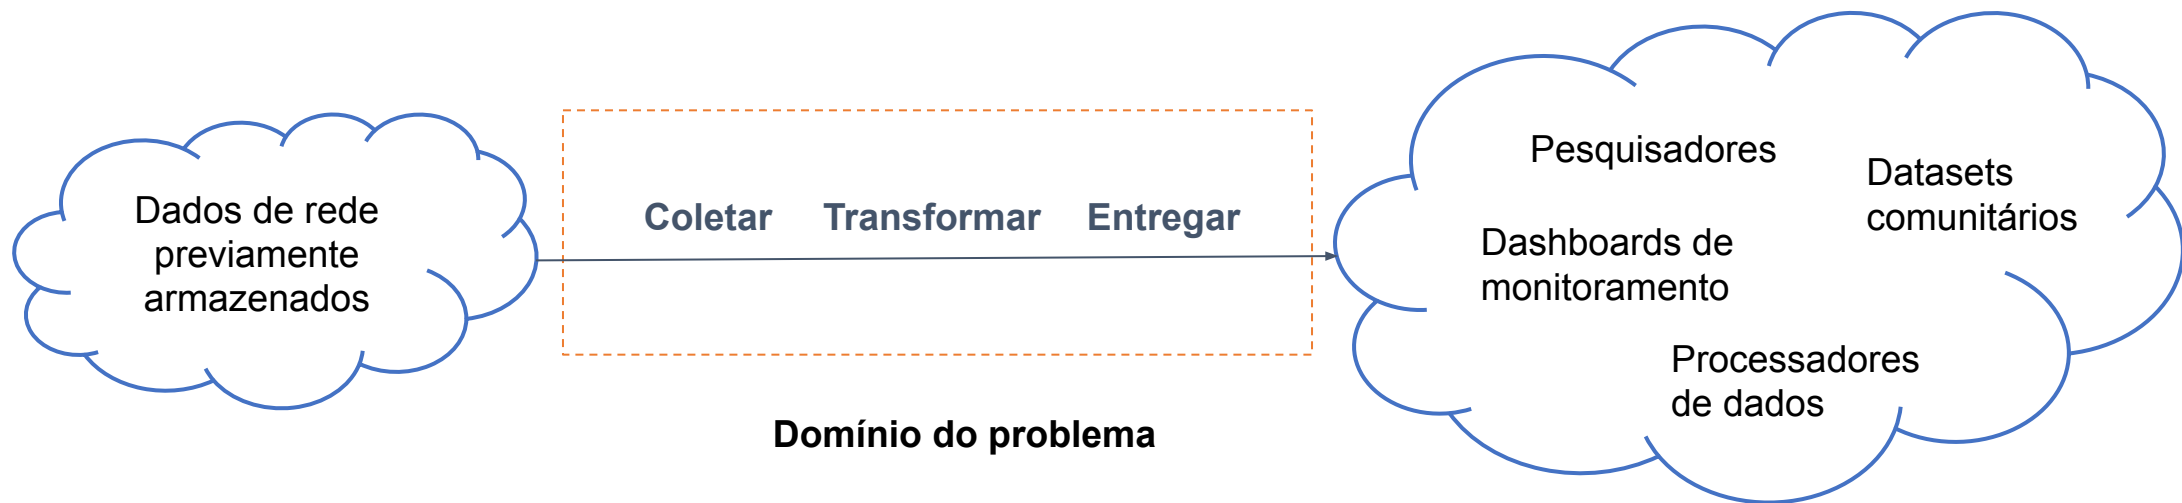

DataX

Solução tecnológica para o compartilhamento de dados de rede

Michael Prieto Hernandez - Coordenador de P&D,I

XX Workshop de Integração DEO/DPDI/DACS/DATI

O que estamos construindo:

- Sistema para o compartilhamento de dados de rede entre áreas da RNP e com a comunidade.
- Sistema baseado em uma arquitetura simples, mas flexível o suficiente para permitir a integração com diversas fontes de dados assim como a aplicação de políticas e representação de processos.

Estado atual

The image shows a screenshot of a web dashboard titled "Portal DataX" with a user profile "Admin". The dashboard features three main widgets: "MonIPÊ" (teal), "Conexões clientes" (green), and "Next releases" (dashed box). Each widget has a "Selecionar" button with a dropdown arrow. Below the widgets, the text "Network data sources" is centered, with three arrows pointing upwards to the "MonIPÊ", "Conexões clientes", and "Next releases" widgets. The dashboard also includes a navigation menu on the left, a top navigation bar with "Home" and "Contact", and a "Logout" button in the top right corner. The footer contains the copyright notice "Copyright © 2014-2021 AdminLTE.io. All rights reserved." and the version number "Version 3.1".