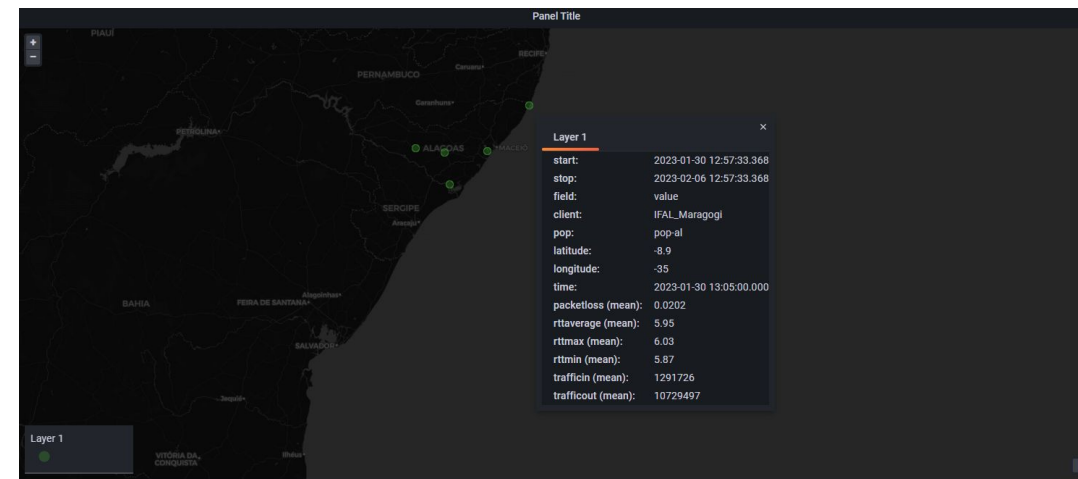

Copyright © 2014-2021 AdminLTE.io. All rights reserved.

Version 3.1

Arquitetura

Próximos passos

Casos de uso:

- Métricas de desempenho de circuitos de acesso
- Dados dos fluxos do Backbone

Portal

- Acesso federado
- Agendamento das solicitações de dados

Exemplo de uso

DataX no Projeto **Catálogo de Dados de Rede**

Interface

Portal: Catálogo de Dados de Rede

Modelagem

Estrutura, Semântica, Governança, Papéis e Processos

Tecnologias Habilitadoras

DataX, **Hub de dados**