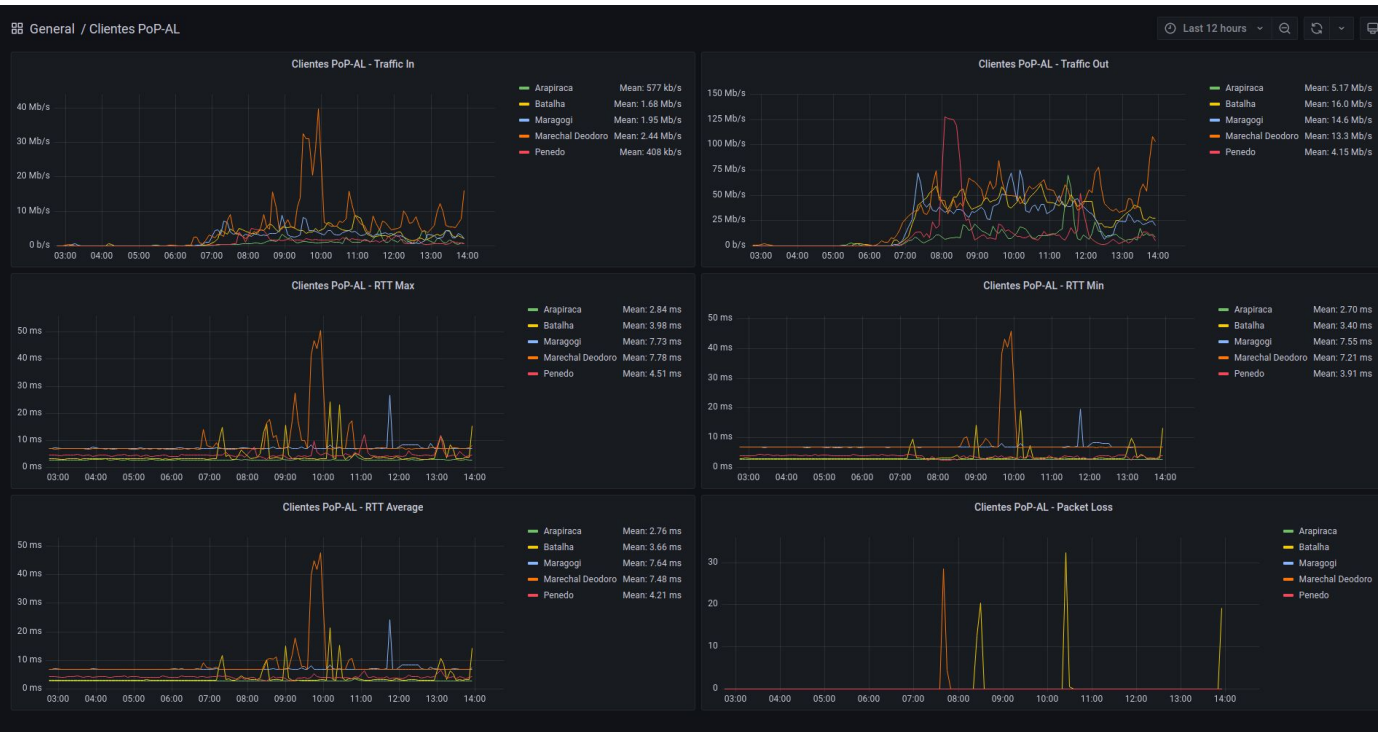

Conexões clientes

Logout

MonIPÊ

Selecionar

Conexões clientes

Selecionar

Next releases

Network data sources

Copyright © 2014-2021 AdminLTE.io. All rights reserved.

Version 3.1

Arquitetura

Próximos passos

Casos de uso:

- Métricas de desempenho de circuitos de acesso
- Dados dos fluxos do Backbone

Portal

- Acesso federado
- Agendamento das solicitações de dados

Exemplo de uso

DataX no Projeto **Catálogo de Dados de Rede**

Interface

Portal: Catálogo de Dados de Rede

Modelagem

Estrutura, Semântica, Governança, Papéis e Processos

Tecnologias Habilitadoras

DataX, **Hub de dados**