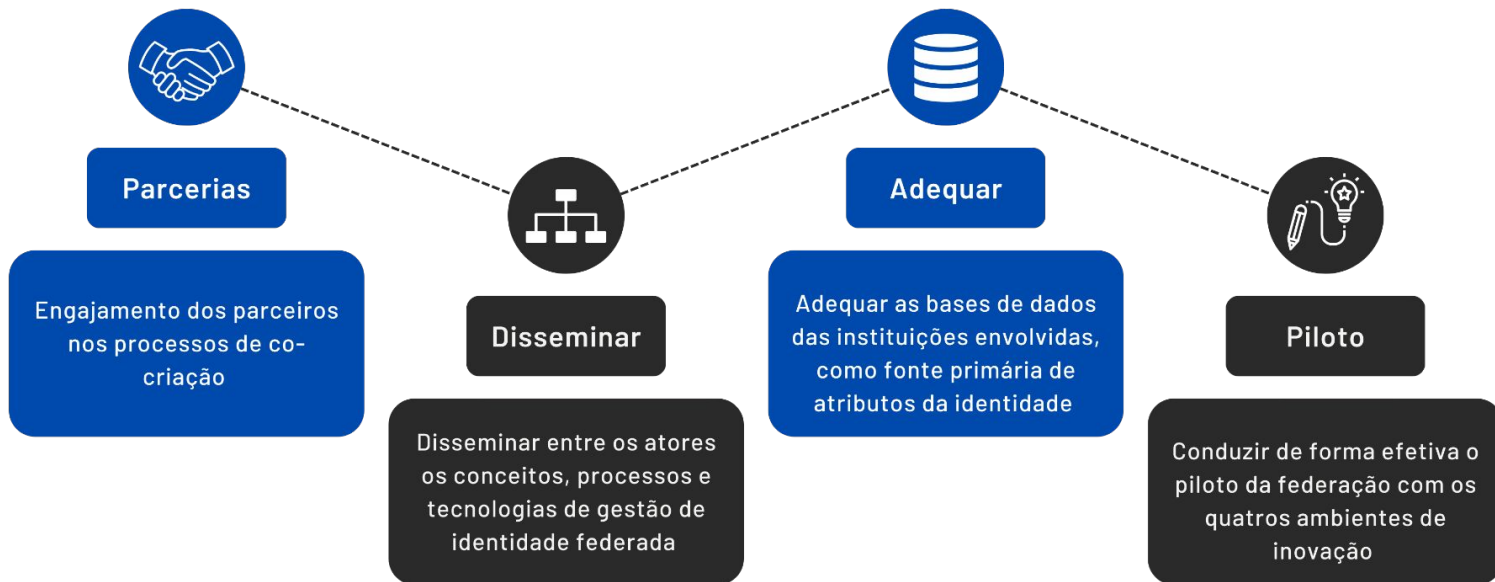

Desafios

25
Workshop
RNP