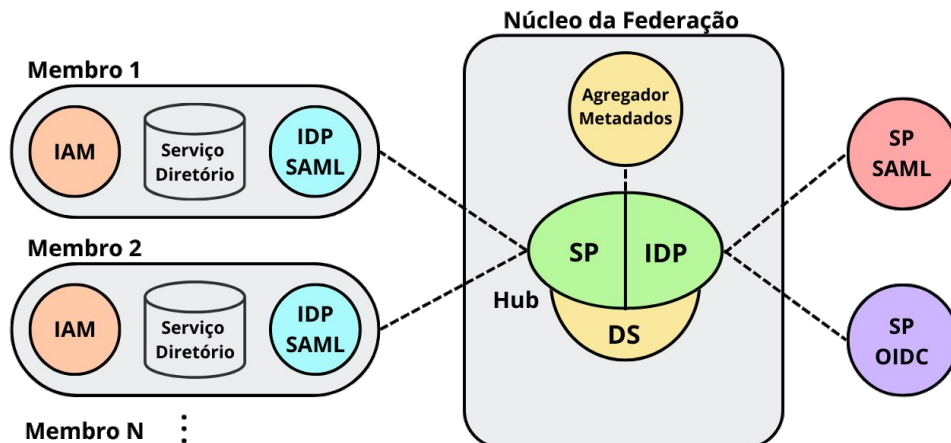

25
Workshop
RNP

Esquema de Dados

InovaPerson

25
Workshop
RNP

Arquitetura da Federação

Full Mesh com proxy

Núcleo da Federação

- SaToSa (Proxy)
- Thiss.io (Serviço de Descoberta)
- pyFF (Agregador de Metadados)

25^o
Workshop
RNP

Arquitetura da Federação

Cada um dos membros da federação:

- IdP
- Serviço de diretório
- Aplicação de gestão de identidades e acessos (GC-INOVA)

Gerenciador de Contas

GC-Inova é uma aplicação destinada ao gerenciamento do ciclo de vida de identidades digitais no ecossistema de inovação.