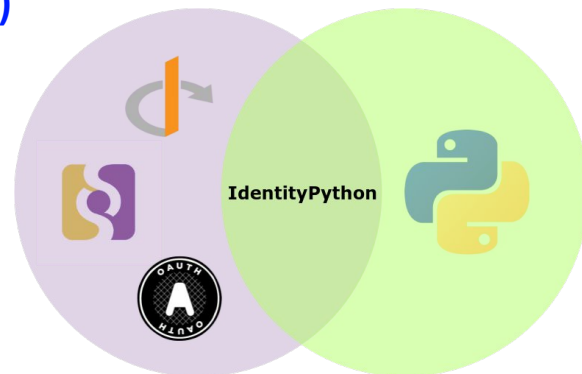

25
Workshop
RNP

Esquema de Dados

InovaPerson

25
Workshop
RNP

Arquitetura da Federação

Full Mesh com proxy

Núcleo da Federação

- SaToSa (Proxy)
- Thiss.io (Serviço de Descoberta)
- pyFF (Agregador de Metadados)

25^o
Workshop
RNP

Arquitetura da Federação

Cada um dos membros da federação:

- IdP
- Serviço de diretório
- Aplicação de gestão de identidades e acessos (GC-INOVA)

Gerenciador de Contas

GC-Inova é uma aplicação destinada ao gerenciamento do ciclo de vida de identidades digitais no ecossistema de inovação.