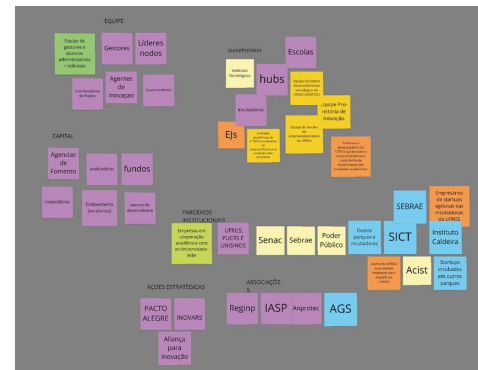

- Segurança aprimorada
- Promove a integração de serviços
- Permite uma visão mais precisa do ecossistema gaúcho

Oportunidade de experimentar o conceito de federação e gestão de identidade federada nesse contexto

25

Workshop
RNP

Sessões de *Design Thinking*

Schema da identidade digital denominada *InovaPerson*

Aplicação colaborativa (SP): gestão de espaços e recursos nos parques tecnológicos

Modelo de governança para federação

25
Workshop
RNP

Esquema de Dados

InovaPerson

25
Workshop
RNP

Arquitetura da Federação

Full Mesh com proxy

Núcleo da Federação

- SaToSa (Proxy)
- Thiss.io (Serviço de Descoberta)
- pyFF (Agregador de Metadados)

25^o
Workshop
RNP

Arquitetura da Federação

Cada um dos membros da federação:

- IdP
- Serviço de diretório
- Aplicação de gestão de identidades e acessos (GC-INOVA)

Gerenciador de Contas

GC-Inova é uma aplicação destinada ao gerenciamento do ciclo de vida de identidades digitais no ecossistema de inovação.