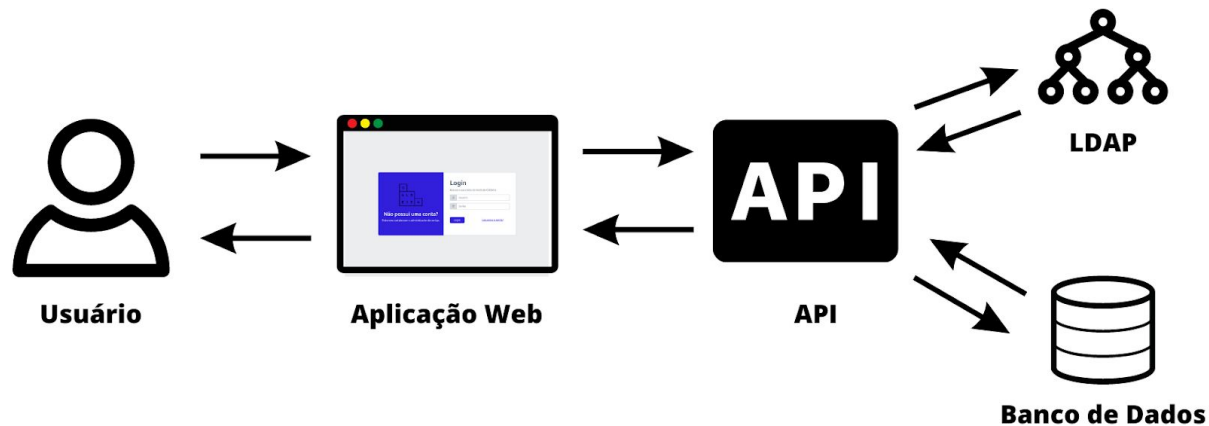

Gerenciador de Contas

ReactJS e Flask