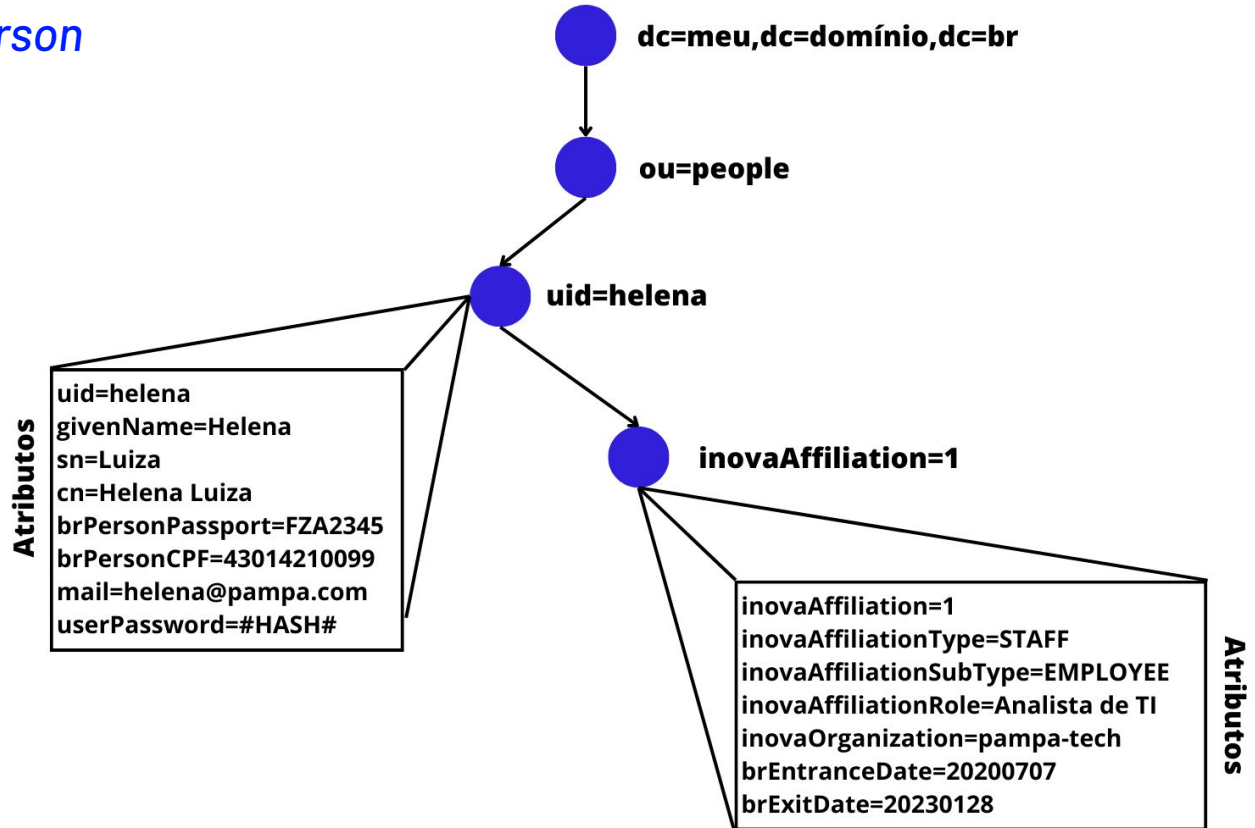

- Segurança aprimorada
- Promove a integração de serviços
- Permite uma visão mais precisa do ecossistema gaúcho

Oportunidade de experimentar o conceito de federação e gestão de identidade federada nesse contexto

25

Workshop
RNP

Sessões de *Design Thinking*

Schema da identidade digital denominada *InovaPerson*

Aplicação colaborativa (SP): gestão de espaços e recursos nos parques tecnológicos

Modelo de governança para federação

25
Workshop
RNP

Esquema de Dados

InovaPerson

25
Workshop
RNP

Arquitetura da Federação

Full Mesh com proxy

Núcleo da Federação

- SaToSa (Proxy)
- Thiss.io (Serviço de Descoberta)
- pyFF (Agregador de Metadados)

25^o
Workshop
RNP

Arquitetura da Federação

Cada um dos membros da federação:

- IdP
- Serviço de diretório
- Aplicação de gestão de identidades e acessos (GC-INOVA)

Gerenciador de Contas

GC-Inova é uma aplicação destinada ao gerenciamento do ciclo de vida de identidades digitais no ecossistema de inovação.